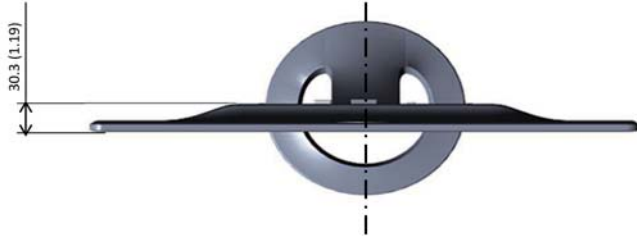

S2230MX 개요 치수

단위 : mm (인치)
 치수 : 공칭
 그림 : 아니 규모

S2330MX 개요 치수

단위 : mm (인치)
 치수 : 공칭
 그림 : 아니 규모